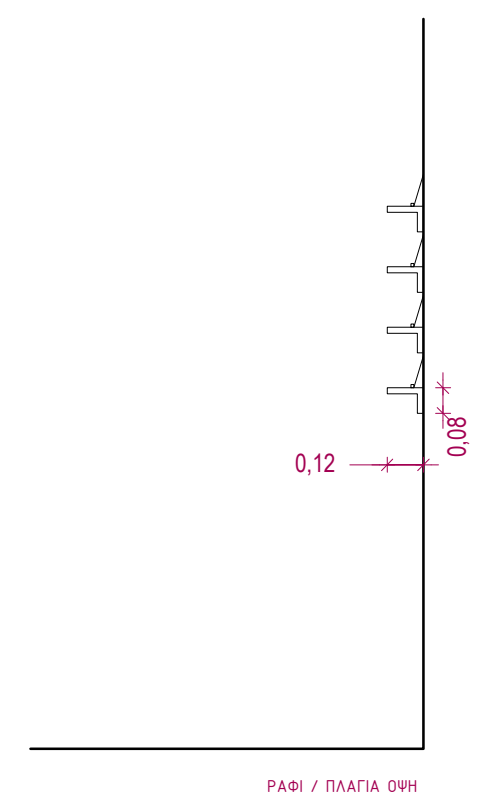

ΡΑΦΙ / ΠΛΑΓΙΑ ΟΨΗ

ΡΑΦΙ / ΚΑΤΩΨΗ

ΕΠΙΦΑΝΕΙΣ ΚΟΝΤΡΑ ΠΛΑΚΕ / ΟΨΗ (ΤΑ ΚΑΒΑΛΕΤΑ ΥΠΑΡΧΟΥΝ)

ΕΠΙΦΑΝΕΙΣ ΚΟΝΤΡΑ ΠΛΑΚΕ / ΚΑΤΩΨΗ

x 12 ΤΕΜΑΧΙΑ

30b

x 4 ΤΕΜΑΧΙΑ

x 2 ΤΕΜΑΧΙΑ

ΒΑΘΡΟ ΞΥΛΙΝΟ / ΟΨΗ

ΒΑΘΡΟ ΞΥΛΙΝΟ / ΟΨΗ

ΚΟΥΤΙ PLEXIGLASS / ΚΑΤΩΨΗ

ΚΟΥΤΙ PLEXIGLASS / ΟΨΗ