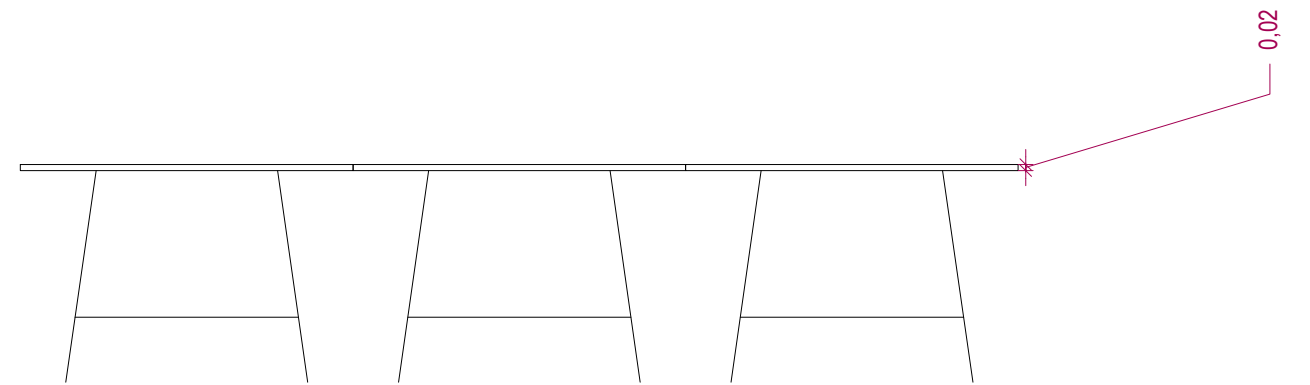

ΡΑΦΙ / ΠΛΑΓΙΑ ΟΨΗ

ΡΑΦΙ / ΚΑΤΩΨΗ

ΕΠΙΦΑΝΕΙΣ ΚΟΝΤΡΑ ΠΛΑΚΕ / ΟΨΗ (ΤΑ ΚΑΒΑΛΕΤΑ ΥΠΑΡΧΟΥΝ)

ΕΠΙΦΑΝΕΙΣ ΚΟΝΤΡΑ ΠΛΑΚΕ / ΚΑΤΩΨΗ

x 12 ΤΕΜΑΧΙΑ

30b

x 4 ΤΕΜΑΧΙΑ

x 2 ΤΕΜΑΧΙΑ

ΒΑΘΡΟ ΞΥΛΙΝΟ / ΟΨΗ

ΒΑΘΡΟ ΞΥΛΙΝΟ / ΟΨΗ

ΚΟΥΤΙ PLEXIGLASS / ΚΑΤΩΨΗ

ΚΟΥΤΙ PLEXIGLASS / ΟΨΗ