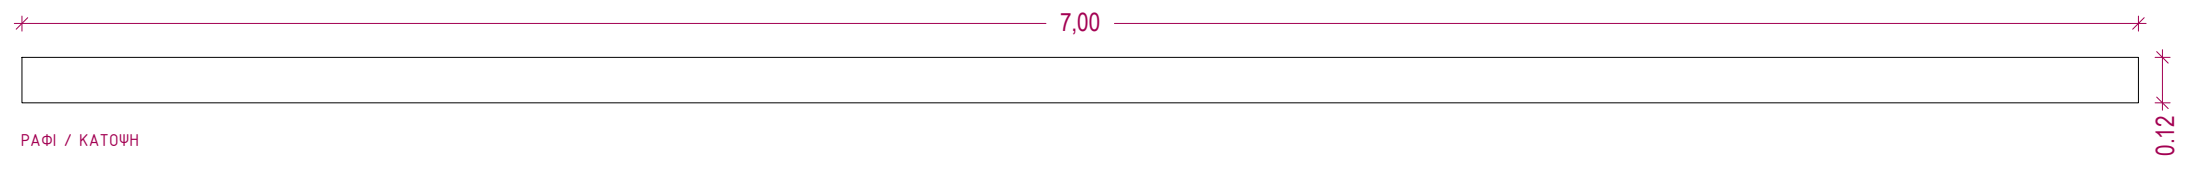

ΡΑΦΙ / ΠΛΑΓΙΑ ΟΨΗ

ΡΑΦΙ / ΚΑΤΩΨΗ

ΕΠΙΦΑΝΕΙΣ ΚΟΝΤΡΑ ΠΛΑΚΕ / ΟΨΗ (ΤΑ ΚΑΒΑΛΕΤΑ ΥΠΑΡΧΟΥΝ)

ΕΠΙΦΑΝΕΙΣ ΚΟΝΤΡΑ ΠΛΑΚΕ / ΚΑΤΩΨΗ

x 12 ΤΕΜΑΧΙΑ

30b

x 4 ΤΕΜΑΧΙΑ

x 2 ΤΕΜΑΧΙΑ

ΒΑΘΡΟ ΞΥΛΙΝΟ / ΟΨΗ

ΒΑΘΡΟ ΞΥΛΙΝΟ / ΟΨΗ

ΚΟΥΤΙ PLEXIGLASS / ΚΑΤΩΨΗ

ΚΟΥΤΙ PLEXIGLASS / ΟΨΗ