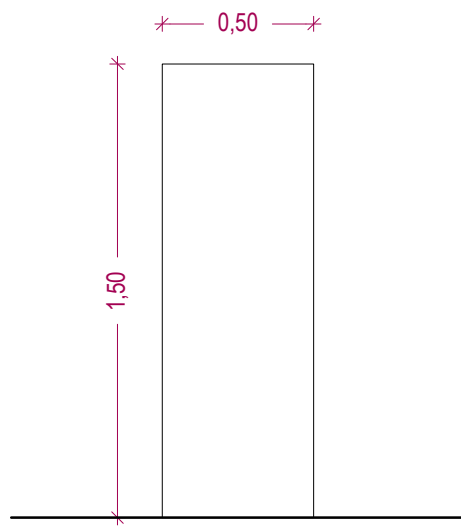

ΡΑΦΙ / ΠΛΑΓΙΑ ΟΨΗ

ΡΑΦΙ / ΚΑΤΩΨΗ

ΕΠΙΦΑΝΕΙΣ ΚΟΝΤΡΑ ΠΛΑΚΕ / ΟΨΗ (ΤΑ ΚΑΒΑΛΕΤΑ ΥΠΑΡΧΟΥΝ)

ΕΠΙΦΑΝΕΙΣ ΚΟΝΤΡΑ ΠΛΑΚΕ / ΚΑΤΩΨΗ

x 12 ΤΕΜΑΧΙΑ

30b

x 4 ΤΕΜΑΧΙΑ

x 2 ΤΕΜΑΧΙΑ

ΒΑΘΡΟ ΞΥΛΙΝΟ / ΟΨΗ

ΒΑΘΡΟ ΞΥΛΙΝΟ / ΟΨΗ

ΚΟΥΤΙ PLEXIGLASS / ΚΑΤΩΨΗ

ΚΟΥΤΙ PLEXIGLASS / ΟΨΗ