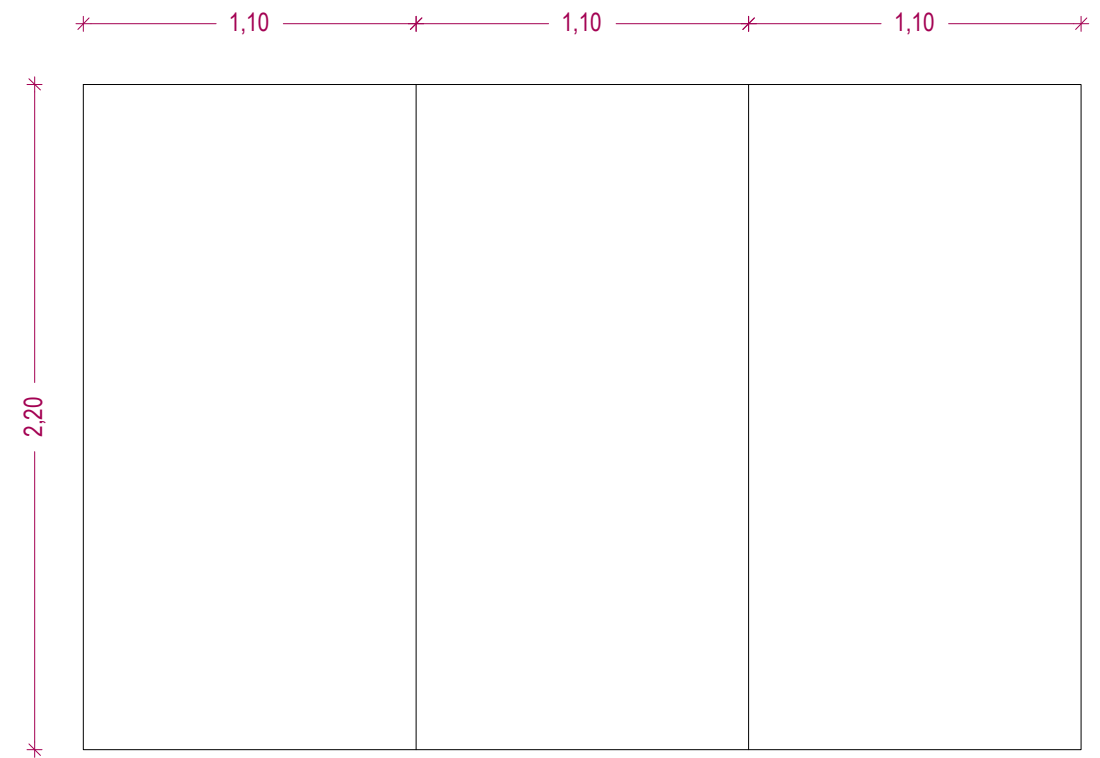

ΡΑΦΙ / ΠΛΑΓΙΑ ΟΨΗ

ΡΑΦΙ / ΚΑΤΩΨΗ

ΕΠΙΦΑΝΕΙΣ ΚΟΝΤΡΑ ΠΛΑΚΕ / ΟΨΗ (ΤΑ ΚΑΒΑΛΕΤΑ ΥΠΑΡΧΟΥΝ)

ΕΠΙΦΑΝΕΙΣ ΚΟΝΤΡΑ ΠΛΑΚΕ / ΚΑΤΩΨΗ

x 12 ΤΕΜΑΧΙΑ

30b

x 4 ΤΕΜΑΧΙΑ

x 2 ΤΕΜΑΧΙΑ

ΒΑΘΡΟ ΞΥΛΙΝΟ / ΟΨΗ

ΒΑΘΡΟ ΞΥΛΙΝΟ / ΟΨΗ

ΚΟΥΤΙ PLEXIGLASS / ΚΑΤΩΨΗ

ΚΟΥΤΙ PLEXIGLASS / ΟΨΗ