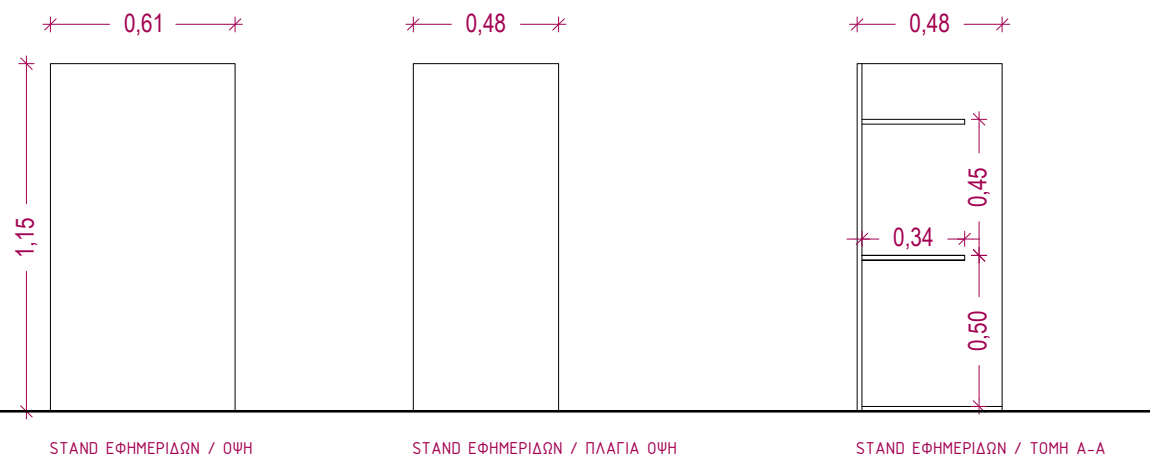

ΡΑΦΙ / ΠΛΑΓΙΑ ΟΨΗ

ΡΑΦΙ / ΚΑΤΩΨΗ

ΕΠΙΦΑΝΕΙΣ ΚΟΝΤΡΑ ΠΛΑΚΕ / ΟΨΗ (ΤΑ ΚΑΒΑΛΕΤΑ ΥΠΑΡΧΟΥΝ)

ΕΠΙΦΑΝΕΙΣ ΚΟΝΤΡΑ ΠΛΑΚΕ / ΚΑΤΩΨΗ

x 12 ΤΕΜΑΧΙΑ

30b

x 4 ΤΕΜΑΧΙΑ

x 2 ΤΕΜΑΧΙΑ

ΒΑΘΡΟ ΞΥΛΙΝΟ / ΟΨΗ

ΒΑΘΡΟ ΞΥΛΙΝΟ / ΟΨΗ

ΚΟΥΤΙ PLEXIGLASS / ΚΑΤΩΨΗ

ΚΟΥΤΙ PLEXIGLASS / ΟΨΗ