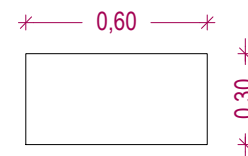

ΚΟΥΤΙ PLEXIGLASS / ΚΑΤΩΨΗ