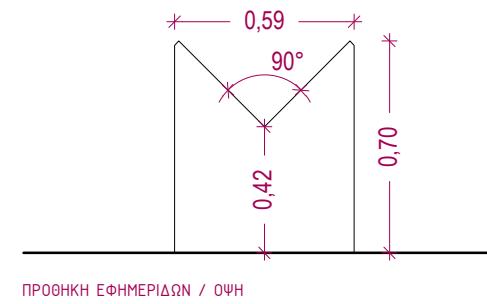

ΡΑΦΙ / ΠΛΑΓΙΑ ΟΨΗ

ΡΑΦΙ / ΚΑΤΩΨΗ

ΕΠΙΦΑΝΕΙΣ ΚΟΝΤΡΑ ΠΛΑΚΕ / ΟΨΗ (ΤΑ ΚΑΒΑΛΕΤΑ ΥΠΑΡΧΟΥΝ)

ΕΠΙΦΑΝΕΙΣ ΚΟΝΤΡΑ ΠΛΑΚΕ / ΚΑΤΩΨΗ

x 12 ΤΕΜΑΧΙΑ

30b

x 4 ΤΕΜΑΧΙΑ

x 2 ΤΕΜΑΧΙΑ