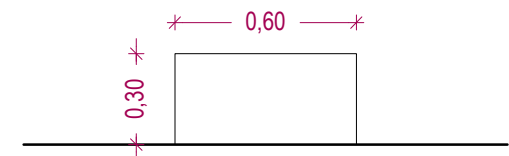

ΡΑΦΙ / ΠΛΑΓΙΑ ΟΨΗ

ΡΑΦΙ / ΚΑΤΩΨΗ

ΕΠΙΦΑΝΕΙΣ ΚΟΝΤΡΑ ΠΛΑΚΕ / ΟΨΗ (ΤΑ ΚΑΒΑΛΕΤΑ ΥΠΑΡΧΟΥΝ)

ΕΠΙΦΑΝΕΙΣ ΚΟΝΤΡΑ ΠΛΑΚΕ / ΚΑΤΩΨΗ

x 12 ΤΕΜΑΧΙΑ

30b

x 4 ΤΕΜΑΧΙΑ

x 2 ΤΕΜΑΧΙΑ

ΒΑΘΡΟ ΞΥΛΙΝΟ / ΟΨΗ

ΒΑΘΡΟ ΞΥΛΙΝΟ / ΟΨΗ

ΚΟΥΤΙ PLEXIGLASS / ΚΑΤΩΨΗ

ΚΟΥΤΙ PLEXIGLASS / ΟΨΗ