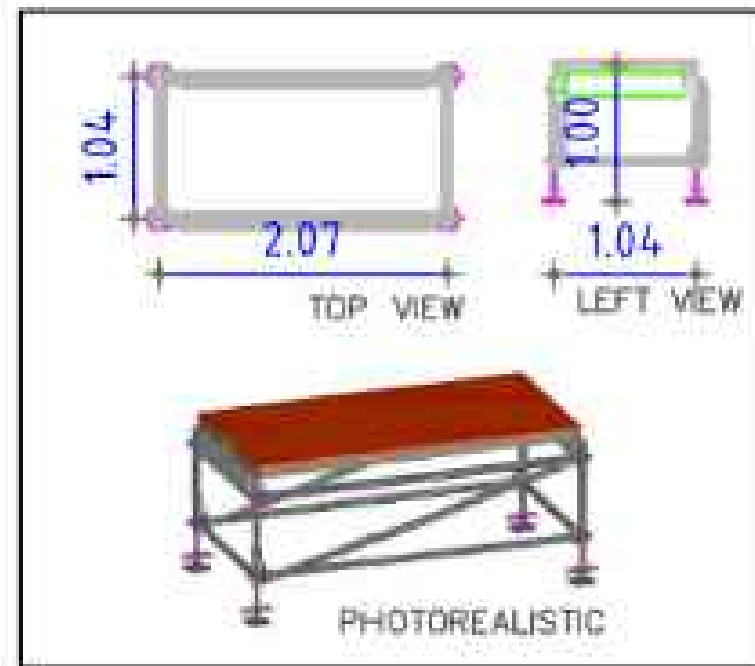

ΡΑΦΙ / ΠΛΑΓΙΑ ΟΨΗ

ΡΑΦΙ / ΚΑΤΩΨΗ

ΕΠΙΦΑΝΕΙΣ ΚΟΝΤΡΑ ΠΛΑΚΕ / ΟΨΗ (ΤΑ ΚΑΒΑΛΕΤΑ ΥΠΑΡΧΟΥΝ)

ΕΠΙΦΑΝΕΙΣ ΚΟΝΤΡΑ ΠΛΑΚΕ / ΚΑΤΩΨΗ

x 12 ΤΕΜΑΧΙΑ

30b

x 4 ΤΕΜΑΧΙΑ

x 2 ΤΕΜΑΧΙΑ