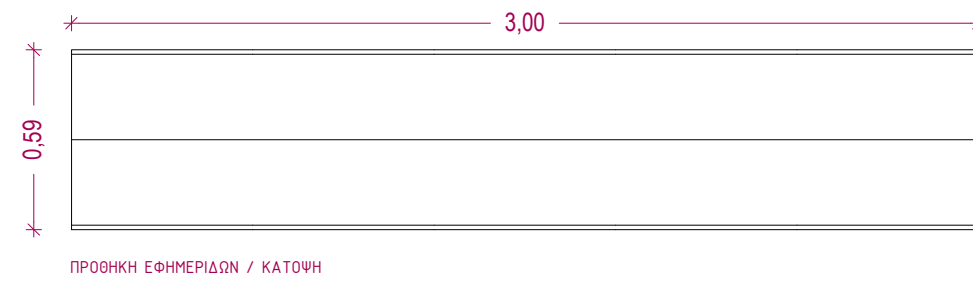

ΡΑΦΙ / ΠΛΑΓΙΑ ΟΨΗ

ΡΑΦΙ / ΚΑΤΩΨΗ

ΕΠΙΦΑΝΕΙΣ ΚΟΝΤΡΑ ΠΛΑΚΕ / ΟΨΗ (ΤΑ ΚΑΒΑΛΕΤΑ ΥΠΑΡΧΟΥΝ)

ΕΠΙΦΑΝΕΙΣ ΚΟΝΤΡΑ ΠΛΑΚΕ / ΚΑΤΩΨΗ

x 12 ΤΕΜΑΧΙΑ

30b

x 4 ΤΕΜΑΧΙΑ

x 2 ΤΕΜΑΧΙΑ

ΒΑΘΡΟ ΞΥΛΙΝΟ / ΟΨΗ

ΒΑΘΡΟ ΞΥΛΙΝΟ / ΟΨΗ

ΚΟΥΤΙ PLEXIGLASS / ΚΑΤΩΨΗ

ΚΟΥΤΙ PLEXIGLASS / ΟΨΗ