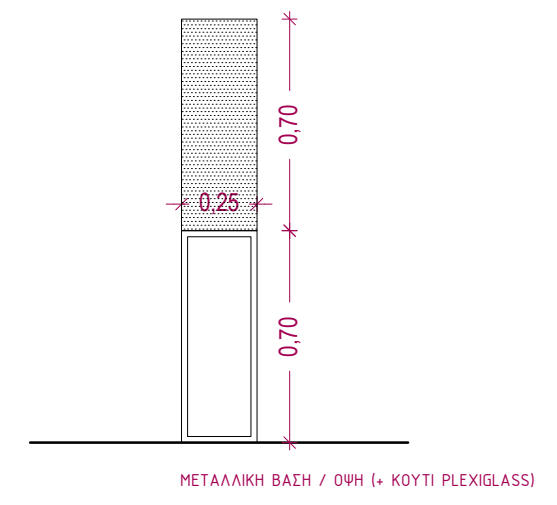

ΡΑΦΙ / ΠΛΑΓΙΑ ΟΨΗ

ΡΑΦΙ / ΚΑΤΩΨΗ

ΕΠΙΦΑΝΕΙΣ ΚΟΝΤΡΑ ΠΛΑΚΕ / ΟΨΗ (ΤΑ ΚΑΒΑΛΕΤΑ ΥΠΑΡΧΟΥΝ)

ΕΠΙΦΑΝΕΙΣ ΚΟΝΤΡΑ ΠΛΑΚΕ / ΚΑΤΩΨΗ

x 12 ΤΕΜΑΧΙΑ

30b

x 4 ΤΕΜΑΧΙΑ

x 2 ΤΕΜΑΧΙΑ

ΒΑΘΡΟ ΞΥΛΙΝΟ / ΟΨΗ

ΒΑΘΡΟ ΞΥΛΙΝΟ / ΟΨΗ

ΚΟΥΤΙ PLEXIGLASS / ΚΑΤΩΨΗ

ΚΟΥΤΙ PLEXIGLASS / ΟΨΗ