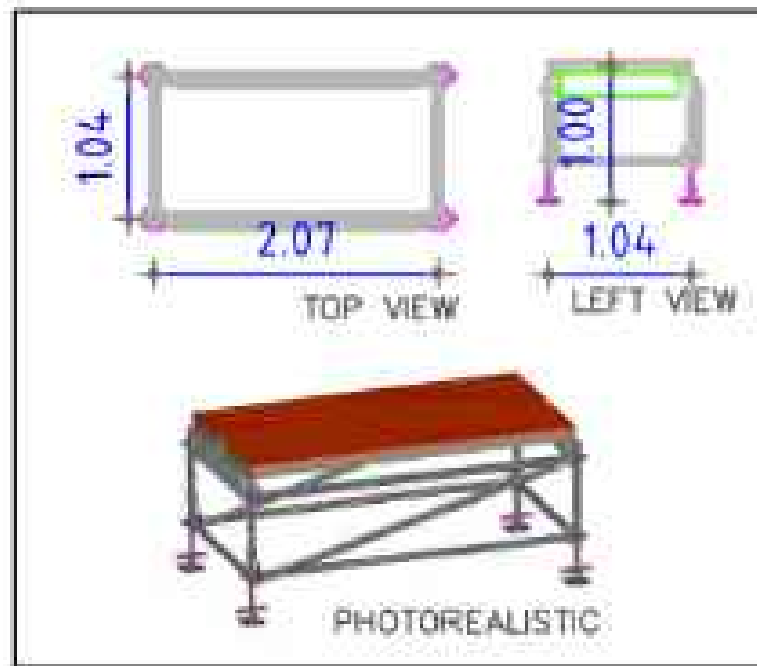

ΡΑΦΙ / ΠΛΑΓΙΑ ΟΨΗ

ΡΑΦΙ / ΚΑΤΩΨΗ

ΕΠΙΦΑΝΕΙΣ ΚΟΝΤΡΑ ΠΛΑΚΕ / ΟΨΗ (ΤΑ ΚΑΒΑΛΕΤΑ ΥΠΑΡΧΟΥΝ)

ΕΠΙΦΑΝΕΙΣ ΚΟΝΤΡΑ ΠΛΑΚΕ / ΚΑΤΩΨΗ

x 12 ΤΕΜΑΧΙΑ

30b

x 4 ΤΕΜΑΧΙΑ

x 2 ΤΕΜΑΧΙΑ