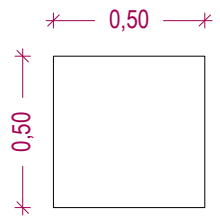

ΡΑΦΙ / ΠΛΑΓΙΑ ΟΨΗ

ΡΑΦΙ / ΚΑΤΩΨΗ

ΕΠΙΦΑΝΕΙΣ ΚΟΝΤΡΑ ΠΛΑΚΕ / ΟΨΗ (ΤΑ ΚΑΒΑΛΕΤΑ ΥΠΑΡΧΟΥΝ)

ΕΠΙΦΑΝΕΙΣ ΚΟΝΤΡΑ ΠΛΑΚΕ / ΚΑΤΩΨΗ

x 12 ΤΕΜΑΧΙΑ

30b

x 4 ΤΕΜΑΧΙΑ

x 2 ΤΕΜΑΧΙΑ