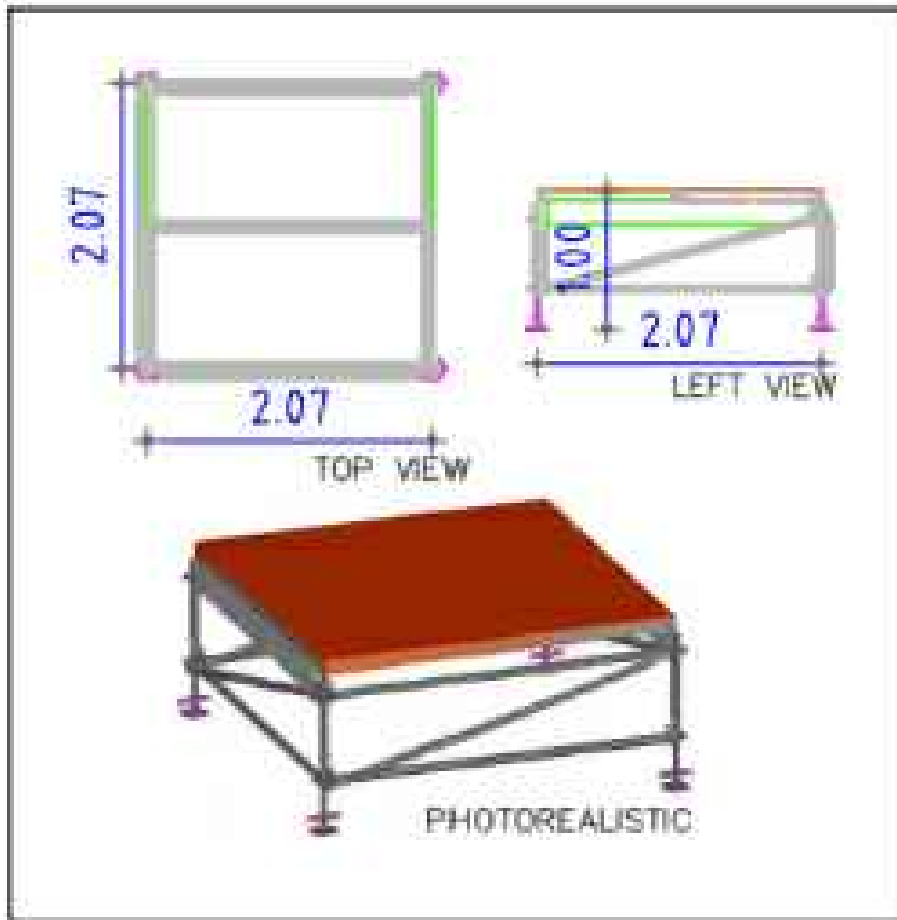

ΡΑΦΙ / ΠΛΑΓΙΑ ΟΨΗ

ΡΑΦΙ / ΚΑΤΩΨΗ

ΕΠΙΦΑΝΕΙΣ ΚΟΝΤΡΑ ΠΛΑΚΕ / ΟΨΗ (ΤΑ ΚΑΒΑΛΕΤΑ ΥΠΑΡΧΟΥΝ)

ΕΠΙΦΑΝΕΙΣ ΚΟΝΤΡΑ ΠΛΑΚΕ / ΚΑΤΩΨΗ

x 12 ΤΕΜΑΧΙΑ

30b

x 4 ΤΕΜΑΧΙΑ

x 2 ΤΕΜΑΧΙΑ